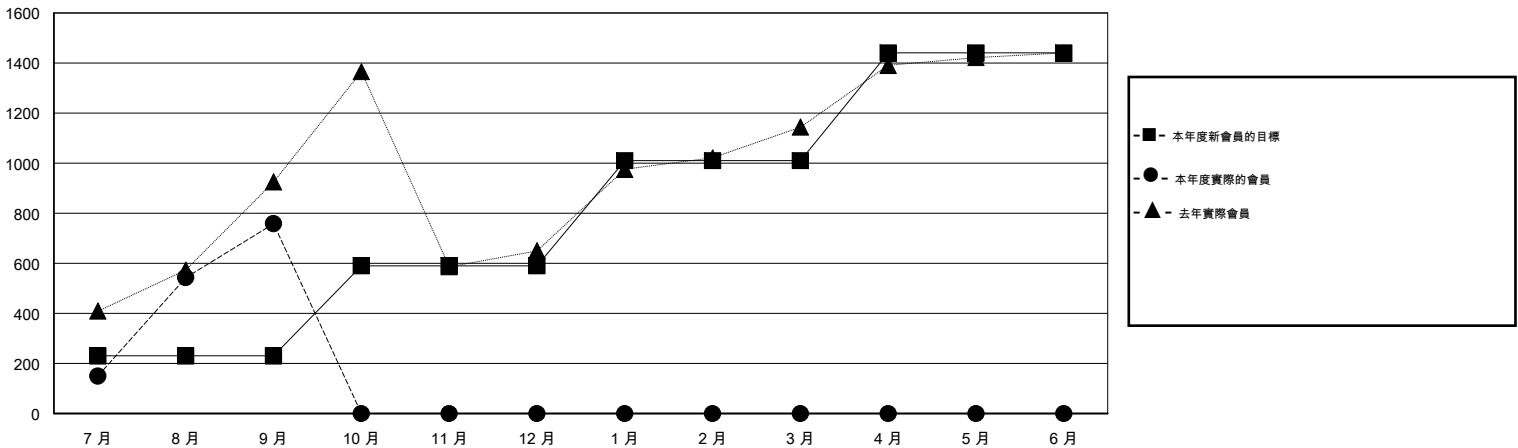

MONTHLY MEMBERSHIP PROGRESS REPORT

District 381

Results as of: 9/30/2015

GMT: ZE RAN SU

地點 CHINA

GMT憲章區 5

分會				
成果 2015-2016				
季	新分會目標	新會	會員流失的分會	淨增/減
7月/8月/9月	2	4	1	3
10月/11月/12月	3	0	0	0
1月/2月/3月	5	0	0	0
4月/5月/6月	5	0	0	0

位會員@每位須繳				
成果 2015-2016				
季	新會員目標	增加的授證/新會員	退會人數	淨增/減
7月/8月/9月	230	805	47	758
10月/11月/12月	360	0	0	0
1月/2月/3月	420	0	0	0
4月/5月/6月	430	0	0	0

目標與實際新會累積

目標和實際會員累積

已取消的分會: 1

129 CLUBS OF 176 增添1位或以上的會員

性別分佈

男 5,192 (67.10%)
女 2,546 (32.90%)