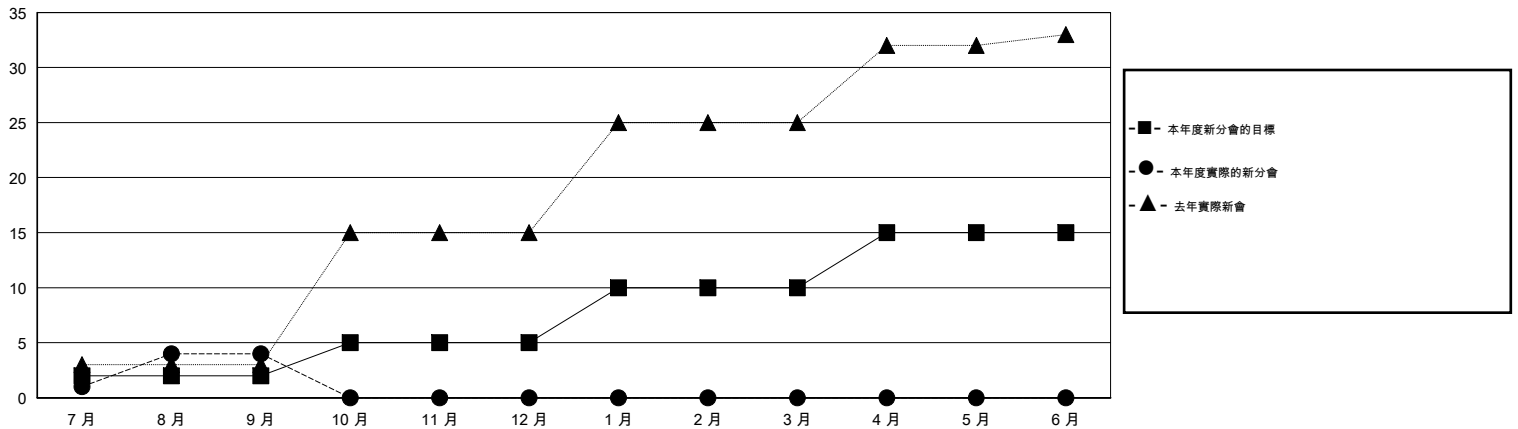

位會員@每位須繳				
成果 2015-2016				
季	新會員目標	增加的授證/新會員	退會人數	淨增/減
7月/8月/9月	230	805	47	758
10月/11月/12月	360	0	0	0
1月/2月/3月	420	0	0	0
4月/5月/6月	430	0	0	0

目標與實際新會累積

目標和實際會員累積

已取消的分會: 1

129 CLUBS OF 176 增添1位或以上的會員

性別分佈

男 5,192 (67.10%)
女 2,546 (32.90%)